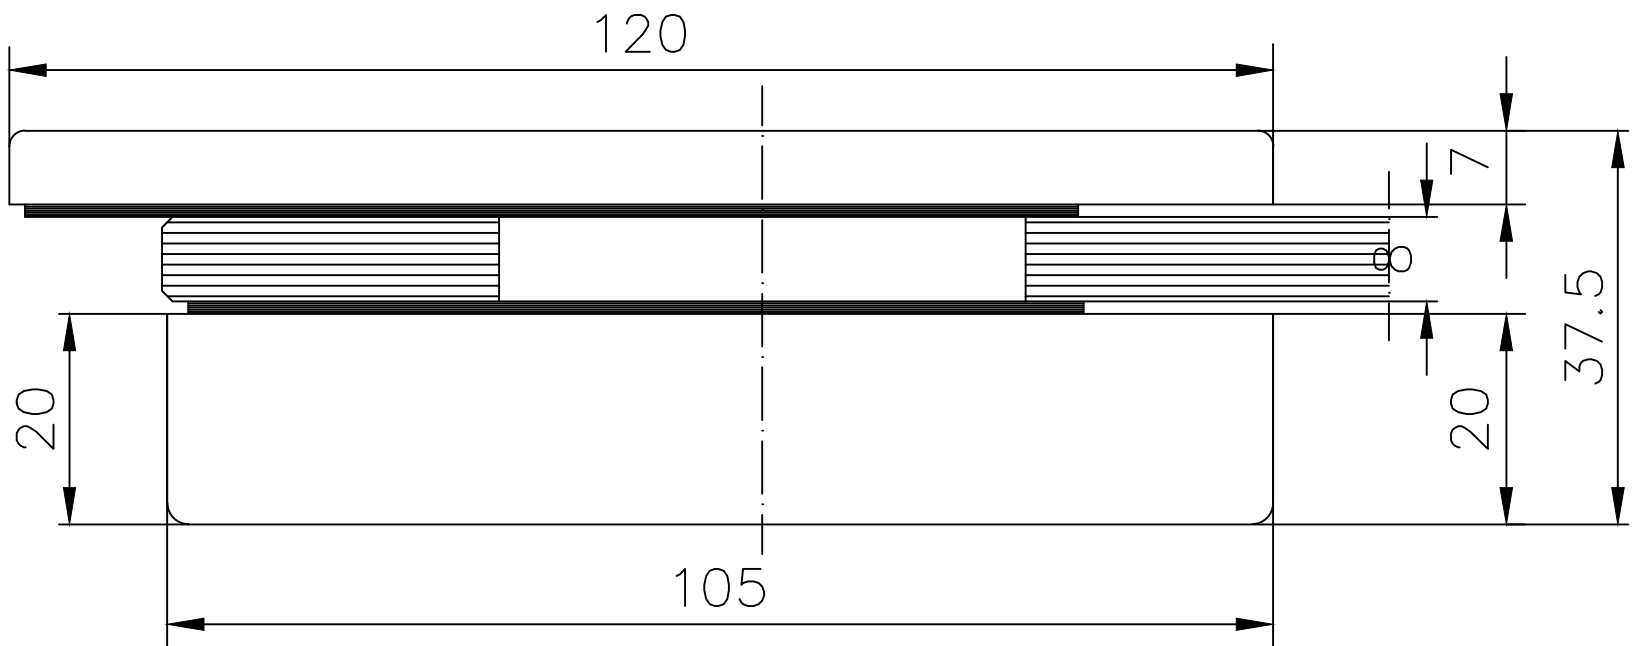

JUNIOR OFFICE CAM CAMA KİLİT KARŞILIĞI SAĞ

11.207.101 / 421.00.153-SAG

11.206.101 / 424.00.152-SOL

Ö 1:1