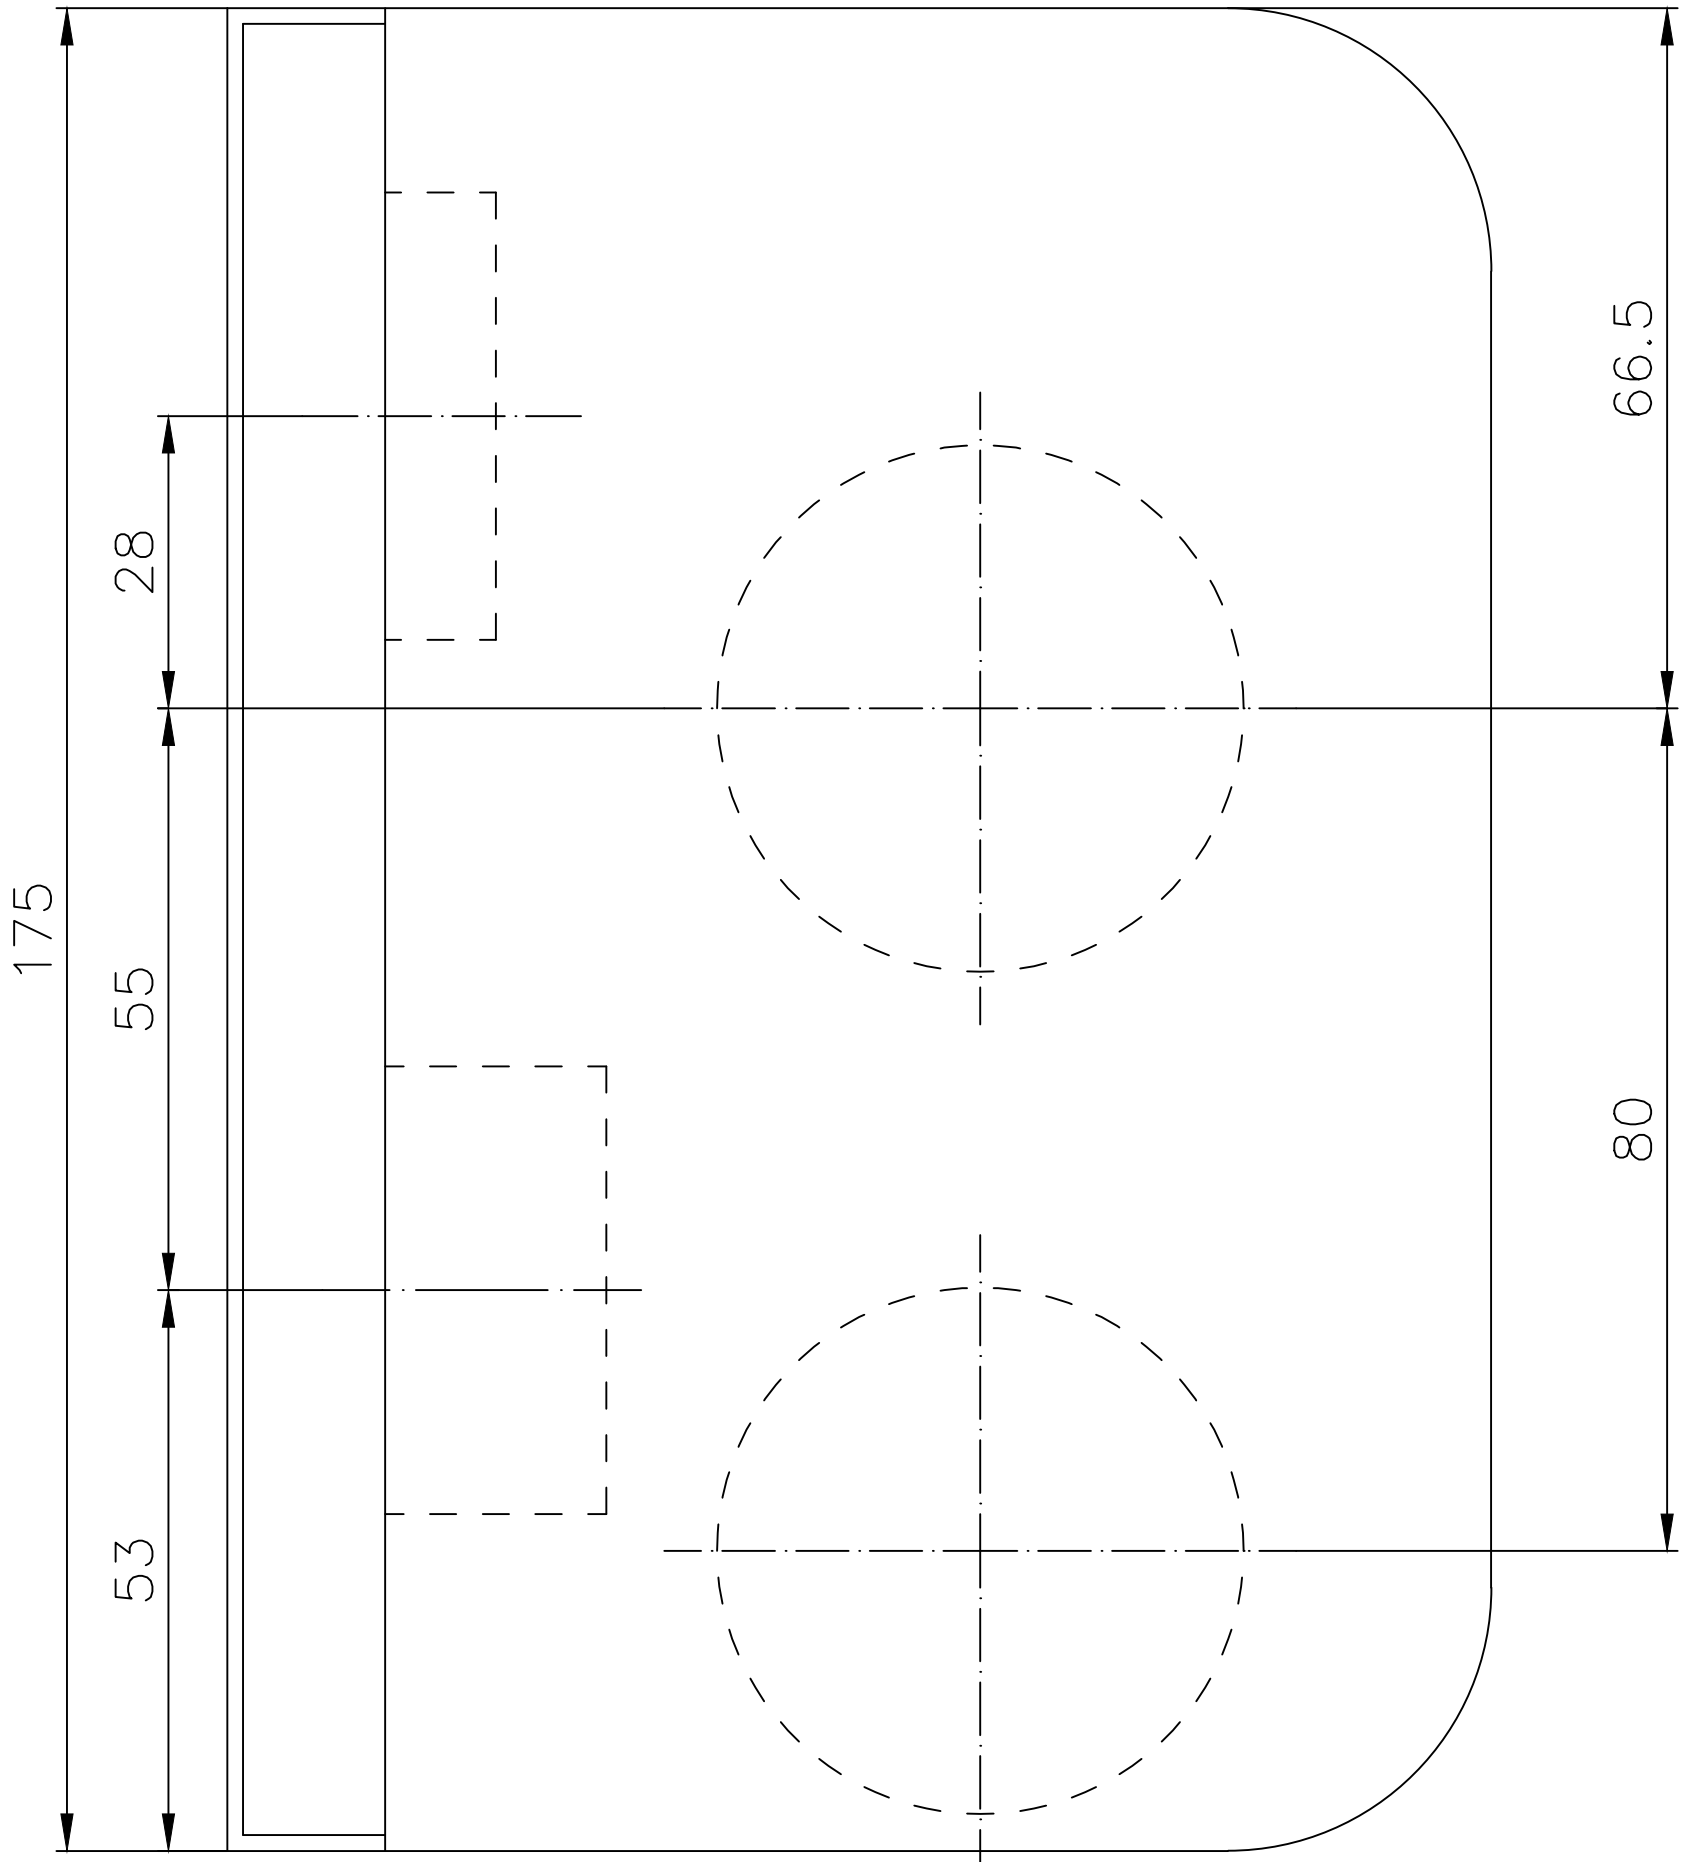

JUNIOR OFFICE CAM CAMA KİLİT KARŞILIĞI SAĞ

11.207.101 / 421.00.153-SAG

11.206.101 / 424.00.152-SOL

Ö 1:1